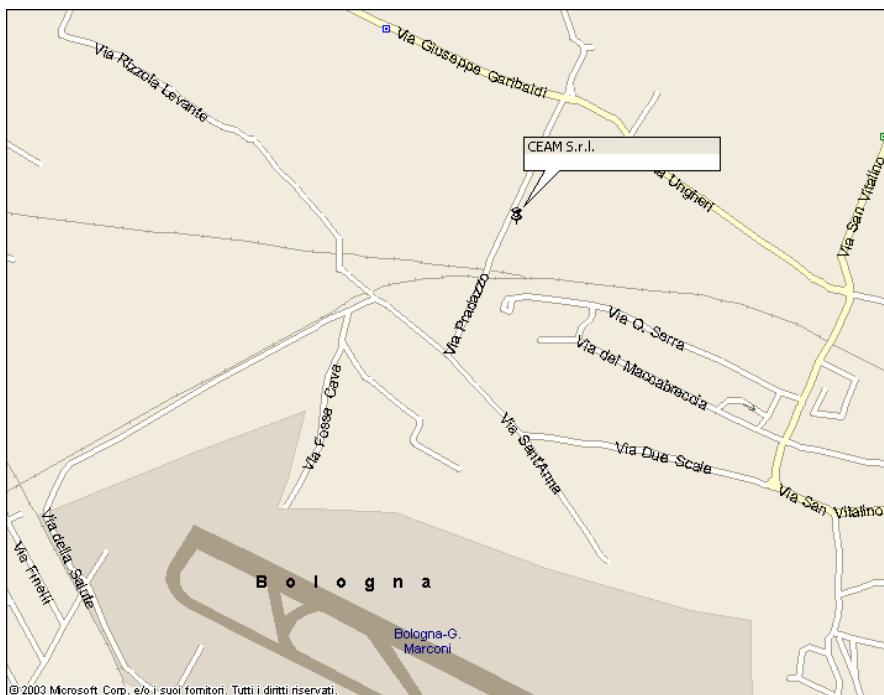

## Dove siamo

E' veramente semplice raggiungere la sede Ceam, a soli 5 minuti dall'uscita dell'autostrada: uscita n. 4 (AEROPORTO) della tangenziale.

Alcune indicazioni per chi viaggia in auto:

Arrivando in auto dall'autostrada, Milano (A1), Padova (A13) e Ancona (A14) prendere l'uscita Tangenziale n. 4 direzione Aeroporto, svoltare a destra (se arrivate dalla A13/14) o a sinistra (se arrivate dalla A1), in direzione CALDERARA DI RENO.

Percorrendo la via principale, passerete l'aeroporto (alla vostra sinistra), una curva a "gomito" e dopo circa 3 km, una rotonda; proseguite dritto, seguendo la via, passate il ponte della ferrovia e immediatamente dopo, troverete sulla vostra destra la sede Ceam.