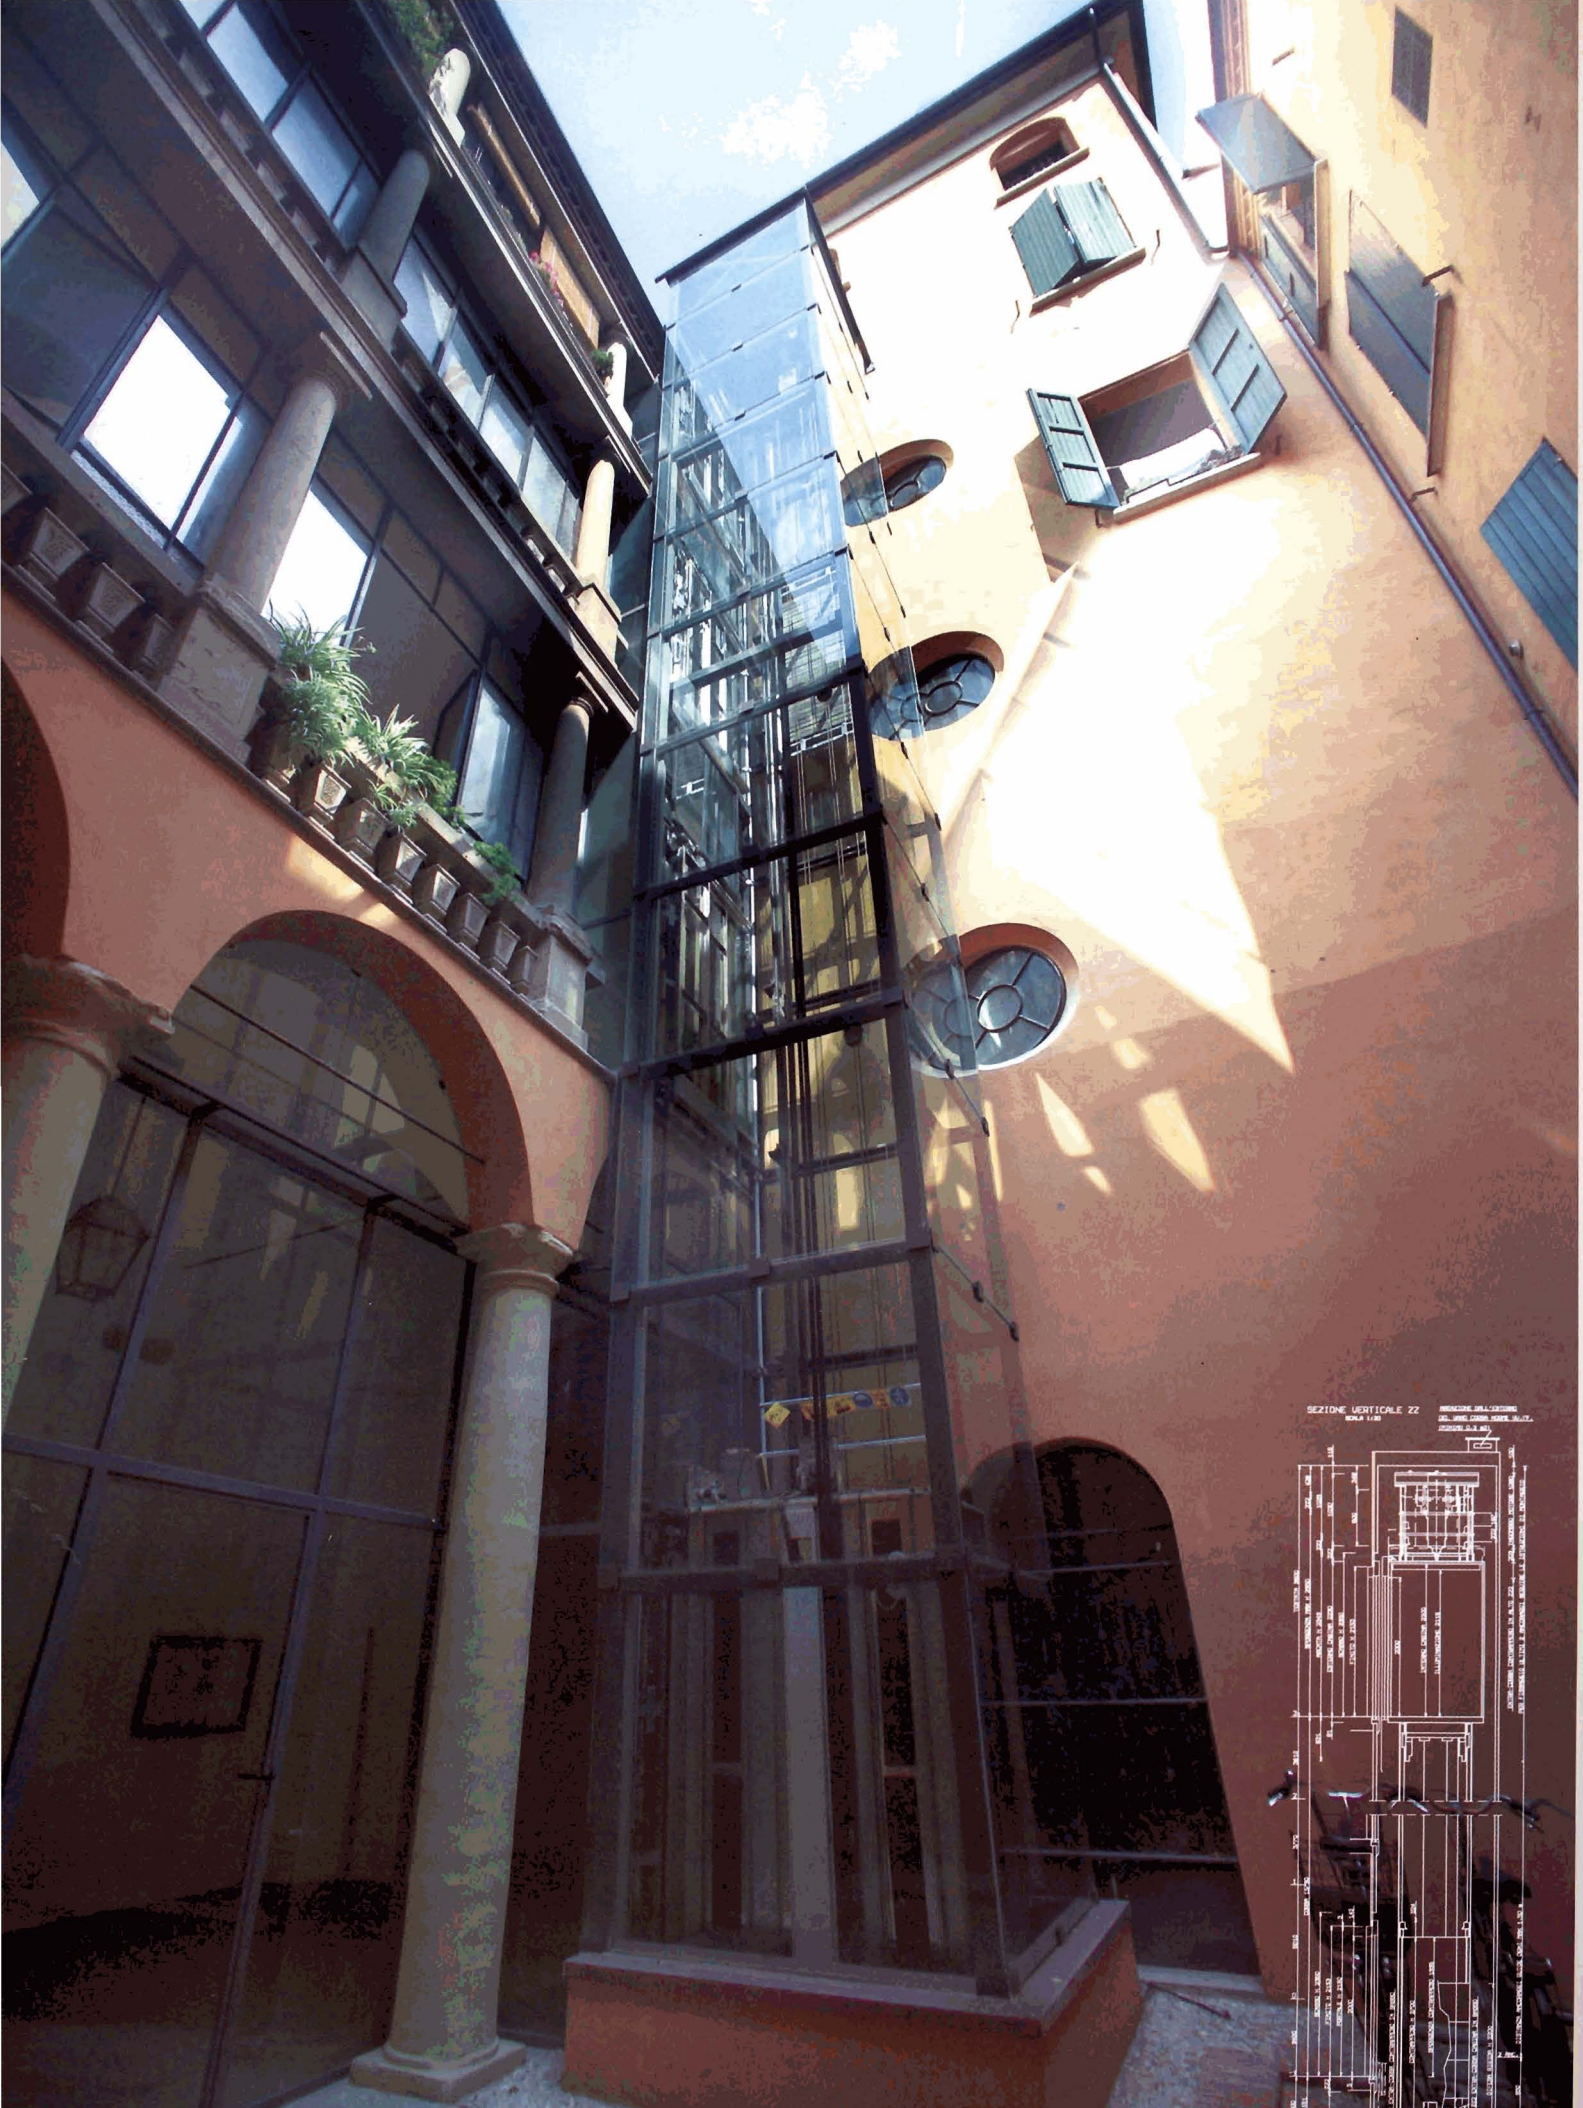

# L'ASCENSORE

PERCORSO VERTICALE E ORIZZONTALE

[www.dibaio.com](http://www.dibaio.com)

PROGETTI PER  
case di campagna  
appartamenti in città  
mansarde e Loft  
negozi  
condomini

TECNOLOGIA  
ASCENSORI PANORAMICI  
FINITURE D'INTERNO  
SCALE MOBILI  
PIATTAFORME SEMOVENTI

**99IDEE**

**PER L'INSTALLAZIONE  
GUIDA RAGIONATA ALLA SCELTA  
DELLE MIGLIORI SOLUZIONI**

SEZIONE VERTICALE ZZ  
MENSURA DELLA COPERTURA  
DEL VINO LOMBA NORD S. V. 17  
SCALATA S. M. 10

*La suggestiva vista della parte terminale del vano, sui cui vetri si riflette la vicina architettura.*