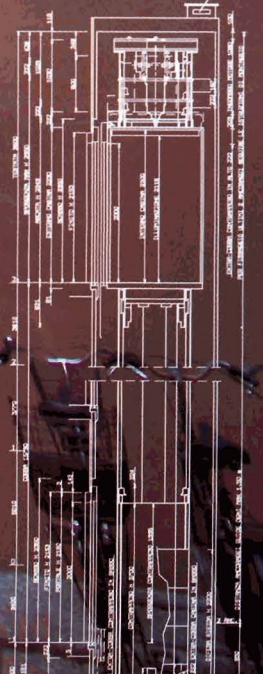

# L'ASCENSORE

PERCORSO VERTICALE E ORIZZONTALE

[www.dibaio.com](http://www.dibaio.com)

PROGETTI PER  
case di campagna  
appartamenti in città  
mansarde e Loft  
negozi  
condomini

TECNOLOGIA  
ASCENSORI PANORAMICI  
FINITURE D'INTERNO  
SCALE MOBILI  
PIATTAFORME SEMOVENTI

**99IDEE**

**PER L'INSTALLAZIONE  
GUIDA RAGIONATA ALLA SCELTA  
DELLE MIGLIORI SOLUZIONI**

SEZIONE VERTICALE ZZ  
MENSURA DELLA COPERTURA  
DEL VINO LOMBA NORD S. V. 17  
SCALATA S. M. 10

*La suggestiva vista della parte terminale del vano, sui cui vetri si riflette la vicina architettura.*